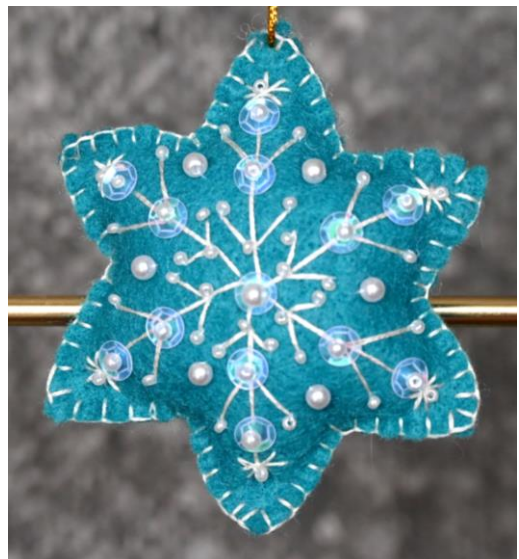

Height: 3" Width:3"

Item# CFHO20232671 ↓

Colour: Turquoise

Height: 3" Width:3"

Item# CFHO20232672 ↓

Colour: Turquoise

Height: 3" Width:3"